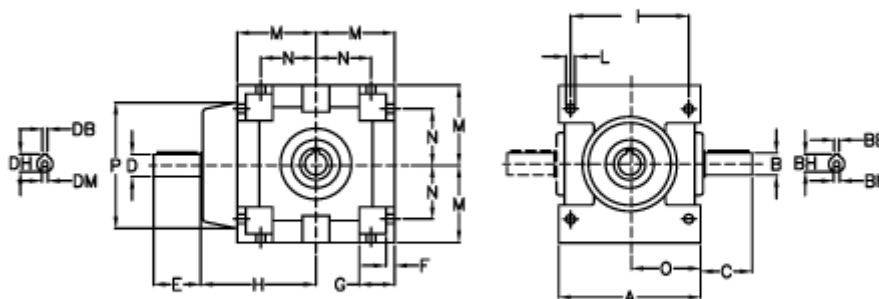

Varenummer: 2944028004200  
 Beskrivelse: Vinkelgear RAN 28SB i=4

## Mål

A	= 180	DB i>=2	= 8	E i>=2	= 50	O	= 90
BB H7	= 8	D h6 i=1	= 28	F	= 11	P f7	= 160
Betegnelse	= RAN 28	D h6 i>=2	= 24	G	= 45	Vægt (kg)	= 20.0
BH	= 31.0	DH i=1	= 31.0	H	= 136		
B h6	= 28	DH i>=2	= 27.0	I	= 150		
BM	= M10	DM i=1	= M10	L	= 11.5		
C	= 60	DM i>=2	= M8	M	= 100		
DB i=1	= 8	E i=1	= 60	N	= 70		